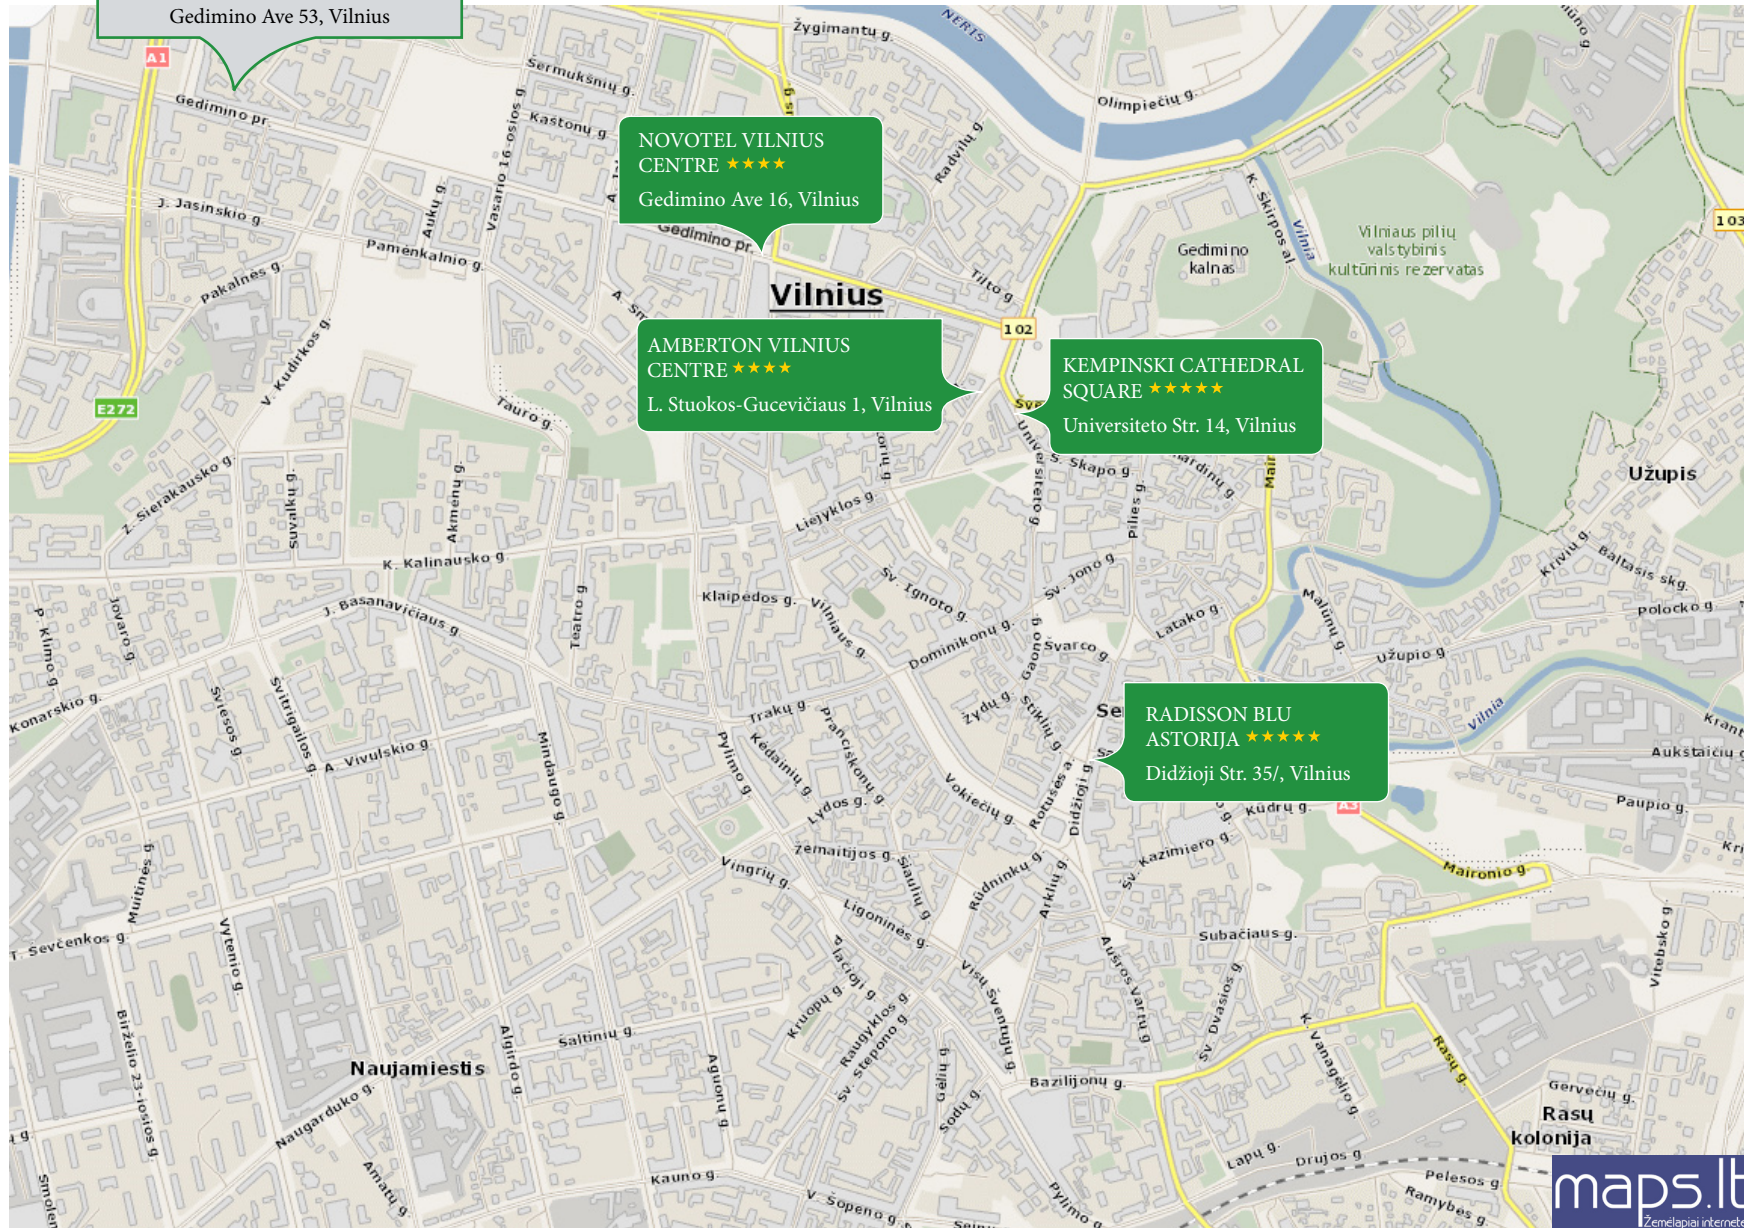

LIETUVOS RESPUBLIKOS
SEIMAS
SEIMAS OF THE REPUBLIC
OF LITHUANIA
Gedimino Ave 53, Vilnius

MAP OF THE CENTRE OF VILNIUS

NOVOTEL VILNIUS
CENTRE ★★★★★
Gedimino Ave 16, Vilnius

AMBERTON VILNIUS
CENTRE ★★★★★
L. Stuokos-Gucevičiaus 1, Vilnius

KEMPINSKI CATHEDRAL
SQUARE ★★★★★
Universiteto Str. 14, Vilnius

RADISSON BLU
ASTORIJA ★★★★★
Didžioji Str. 35/, Vilnius